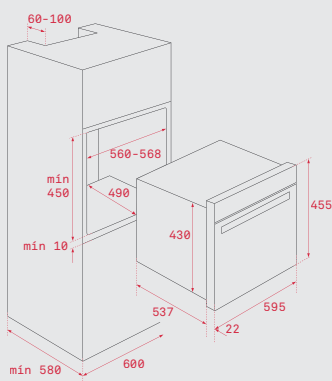

HLC 844 C
HSC 644 C