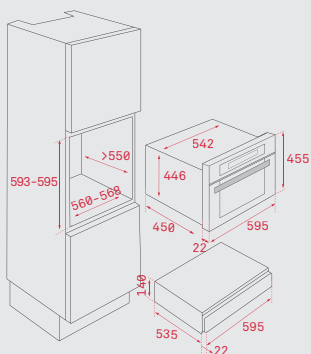

VS 152 GS
CP 15 GS