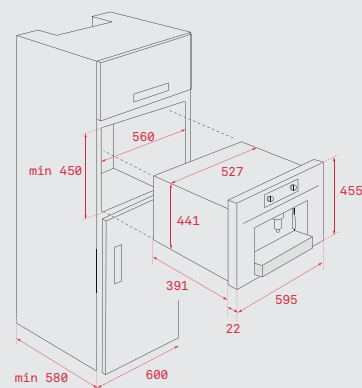

HLC 844 C
HSC 644 C

CLC 855 GM