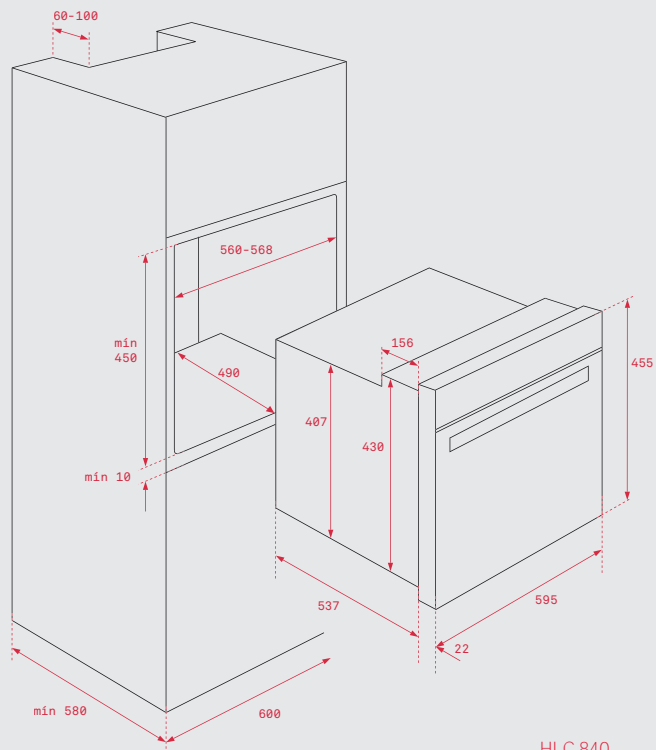

HLC 840
HSC 635
HBC 535