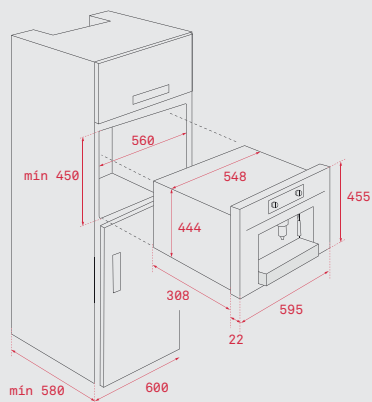

CLC 835 MC

VS 152 GS
CP 15 GS