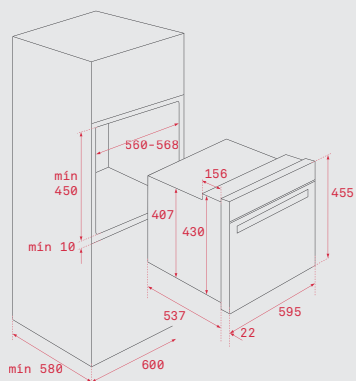

HLC 860 P
HSC 635 P
HBC 625 P